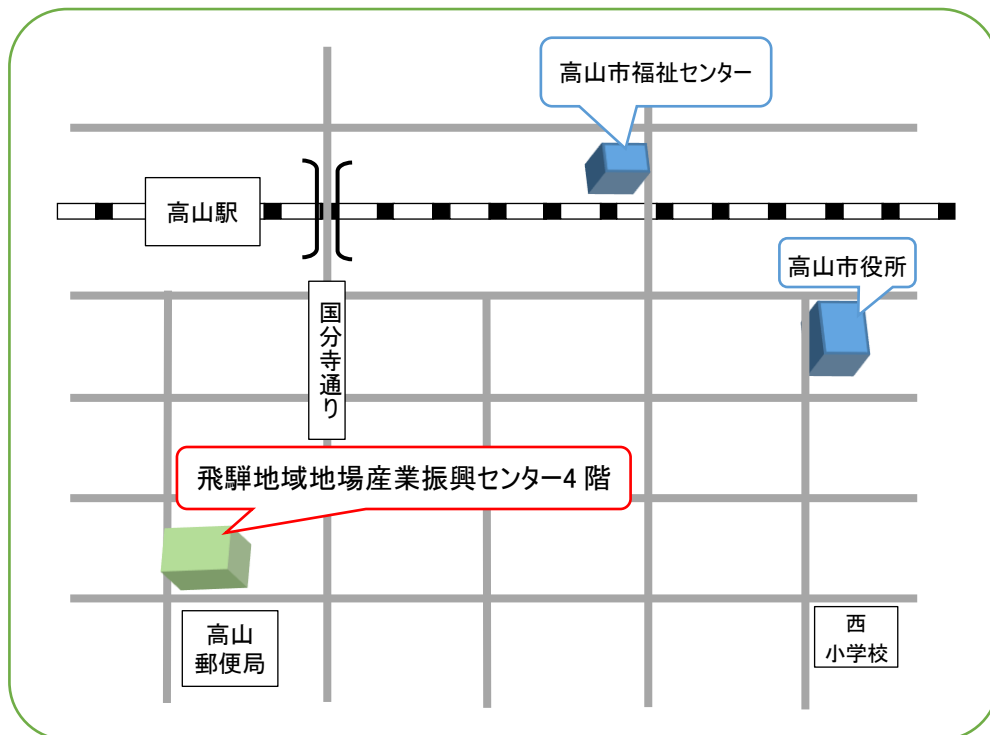

岐阜県若者サポートステーション 「飛騨高山サテライト」 開設のご案内

日頃は、私ども「岐阜県若者サポートステーション」に対しまして、ご理解ご協力を賜わり、誠に有難うございます。

この度、平成 29 年度から飛騨地区における新たな拠点といたしまして、高山市天満町に事務所を開設する運びとなりました。（下記地図参照）この地域にサテライトが設置されてから早 8 年目を迎え、これもひとえに地域の皆様方のご指導とお力添えによるものと心より感謝申し上げます。

さて、社会情勢においては、景気の向上、雇用改善など良い兆しも見え、今後引き続きこれを維持することが切に望まれます。しかしその一方において、若者の就労、ニートの高齢化、貧困、所得格差など、依然として多くの課題が残っております。そんな中、私どもは 15 歳から 39 歳までの無業状態にある方に対し、就労支援という形でニーズにお応えして参りたいと存じます。

今回、「岐阜県若者サポートステーション 飛騨高山サテライト」と名称を変更し、より一層の支援充実に努める所存でございます。今後も変わらぬご指導を賜りますよう、また多くの方にお越しいただきたく宜しくお願い申し上げます。

岐阜県若者サポートステーション飛騨高山サテライト 新拠点

〒506-0025 高山市天満町 5 丁目 1-25 飛騨地域地場産業振興センター4 階

TEL:0577-35-4770 FAX:0577-35-4771