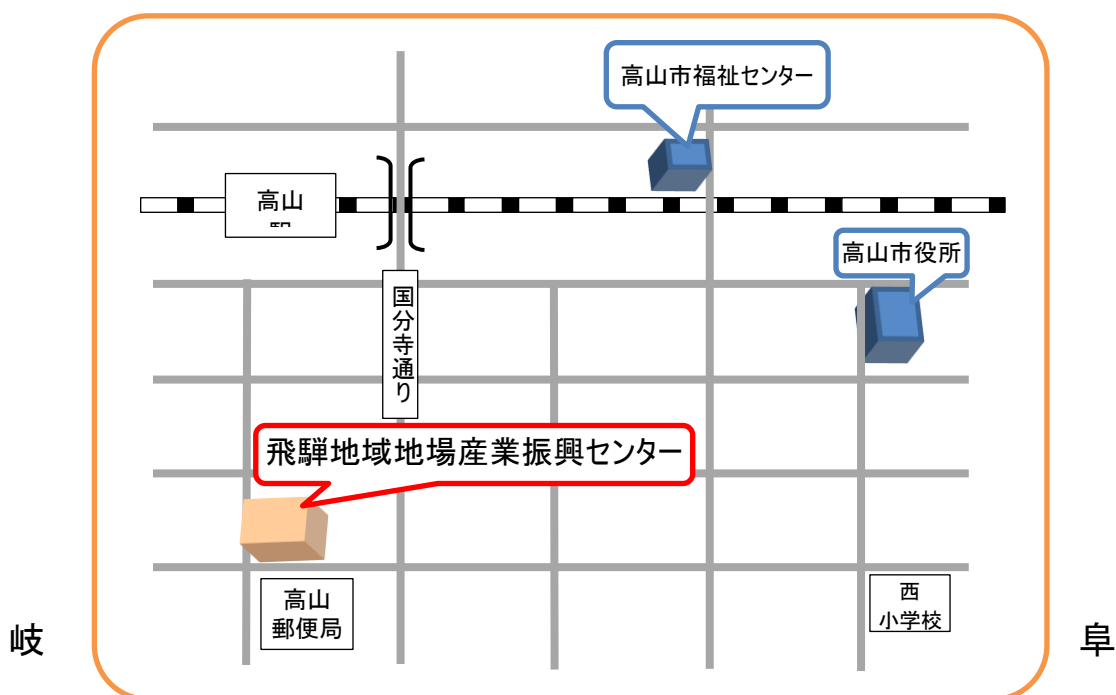

岐阜県若者サポートステーション「飛驒高山サテライト」のご案内

日頃は、私ども「岐阜県若者サポートステーション」に対しまして、ご理解ご協力を賜わり、誠に有難うございます。

この度、平成 29 年度から飛驒地区における新たな拠点といたしまして、高山市天満町に事務所を開設する運びとなりました。

この地域にサテライトが設置されてから早 9 年目を迎え、これもひとえに地域の皆様方のご指導とお力添えによるものと心より感謝申し上げます。

さて、社会情勢においては、景気の向上、雇用改善など良い兆しも見え、今後引き続きこれを維持することが切に望まれます。しかしその一方において、若者の就労、ニートの高齢化、貧困、所得格差など、依然として多くの課題が残っております。そんな中、私どもは 15 歳から 39 歳までの無業状態にある方に対し、就労支援という形でニーズにお応えして参りたいと存じます。

今年開設 2 年目を迎え、より一層の支援充実に努める所存でございます。今後も変わらぬご指導を賜りますよう、また多くの方にお越しいただきたく宜しくお願い申し上げます。

岐阜県若者サポートステーション飛驒高山サテライト

【場所】 高山市天満町 5 丁目 1-25 飛驒地域地場産業振興センター 4 階

電話 0577-35-4770 FAX 0577-35-4771